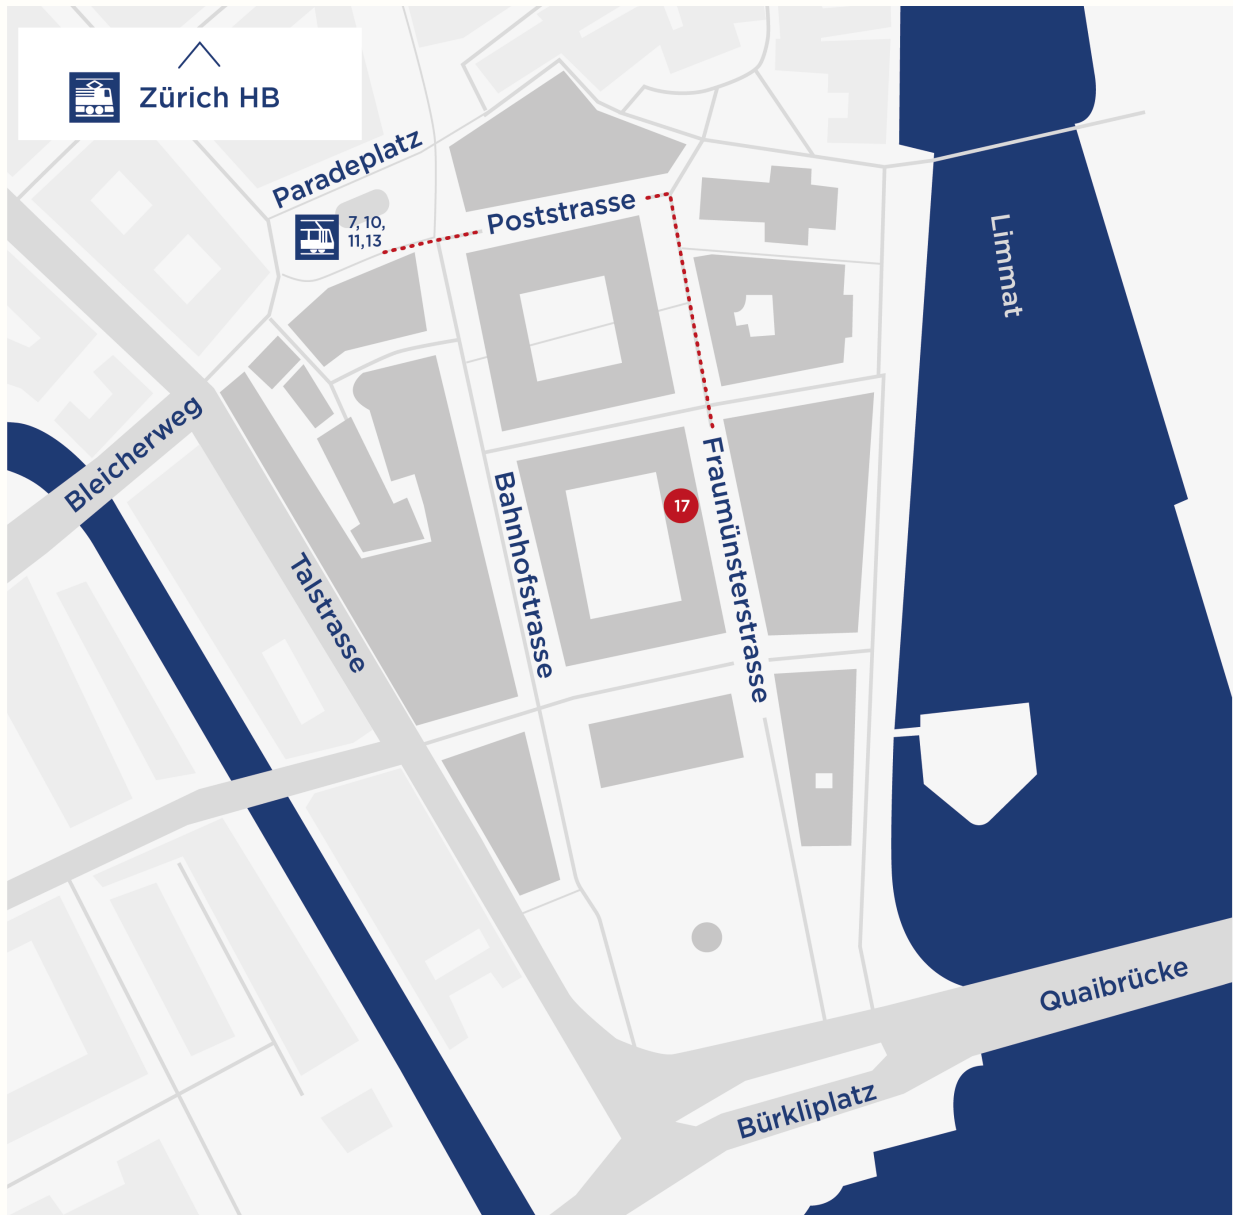

## Anfahrtsplan

### Öffentlicher Verkehr:

Von Zürich HB Tram NR. 7, 10, 11 oder 13  
bis Paradeplatz, danach ca. 4 Minuten zu Fuss

### Individualverkehr:

Parkplätze entlang der Fraumünsterstrasse

Mitglied des Zürcherischen und Schweizerischen Anwaltsverbandes. Eingetragen im Anwaltsregister.